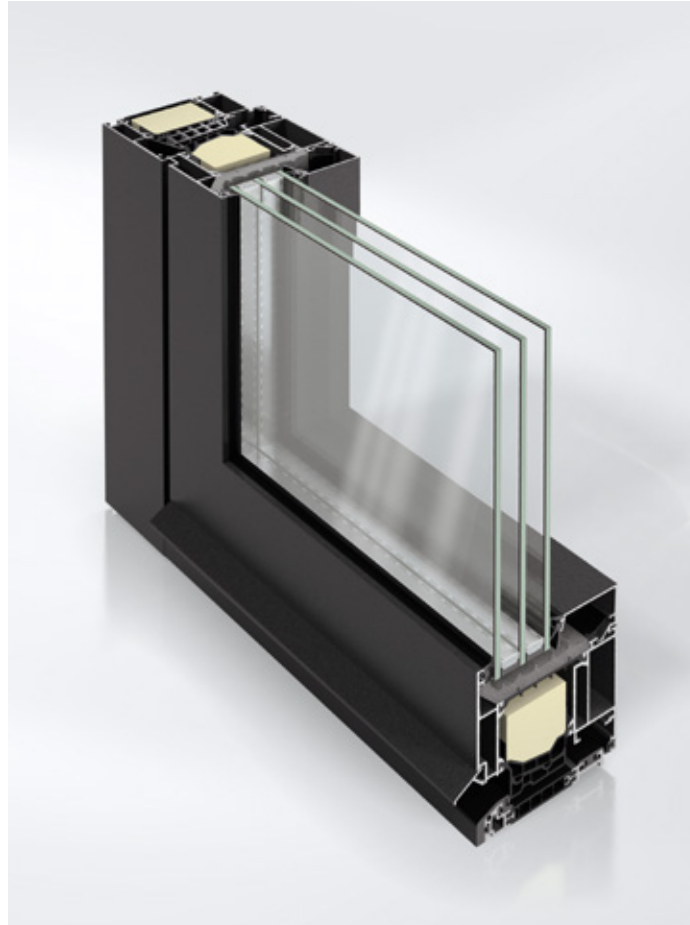

Schüco SmartActive

Innovatieve oplossing voor hygiënekritieke gebouwenzones
Solution innovante pour les parties de bâtiment exigeant
des conditions d'hygiène particulières

Schüco SmartActive

Schüco SmartActive:
antimicrobiële langdurige bescherming
voor raamgrepen en profielen
Schüco SmartActive :
protection antimicrobienne durable
pour les poignées et profilés de fenêtre

Schüco reageert daarop met de ontwikkeling van het eerste raamsysteem met antimicrobieel oppervlak. Schüco SmartActive kan afhankelijk van de vereisten flexibel op het raamsysteem worden toegepast: alleen voor de grepen als primair contactvlak, maar ook voor de binnenkant van de totale raamconstructie.