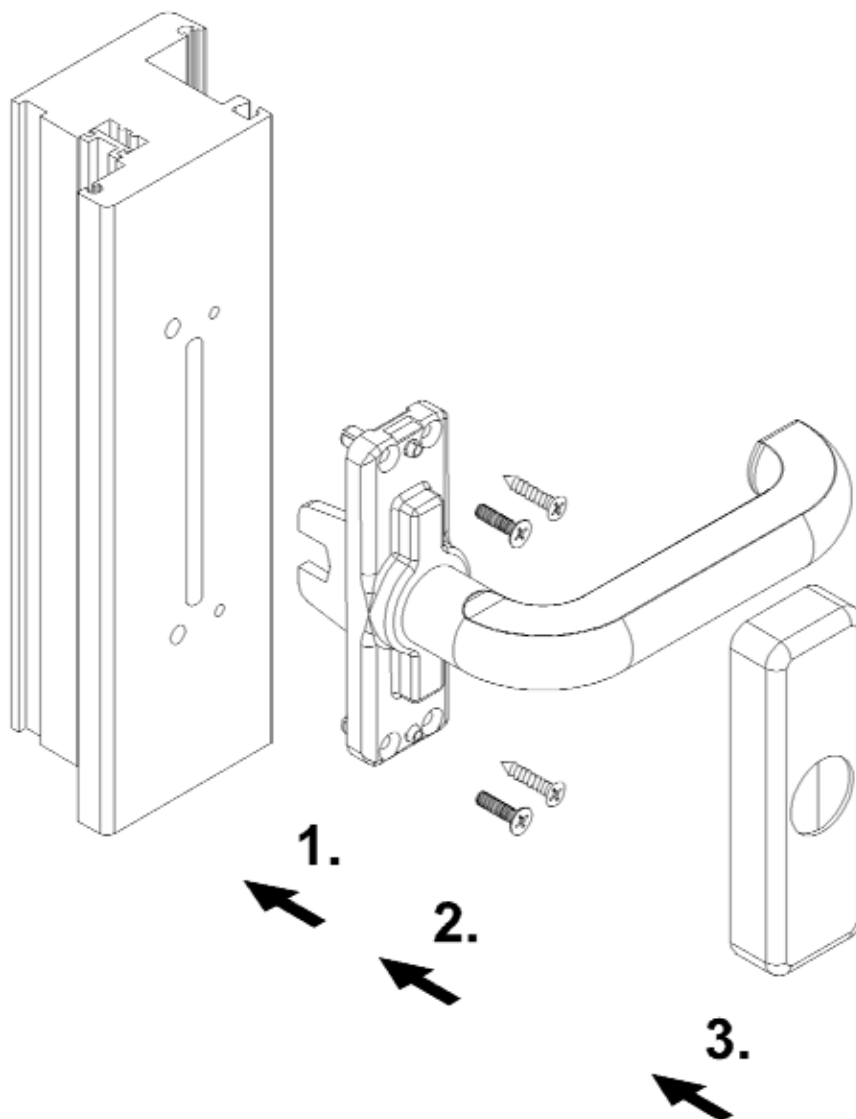

## Montagehandleiding

Afdekkap voor drijfwerkhandhendel

Schüco regelstangbeslag

Artikelnr.

98050699	Wit
----------	-----

### Aanwijzing

De vervanging van beslagdelen en de afstelling van het raam mogen alleen door vakpersoneel worden uitgevoerd!