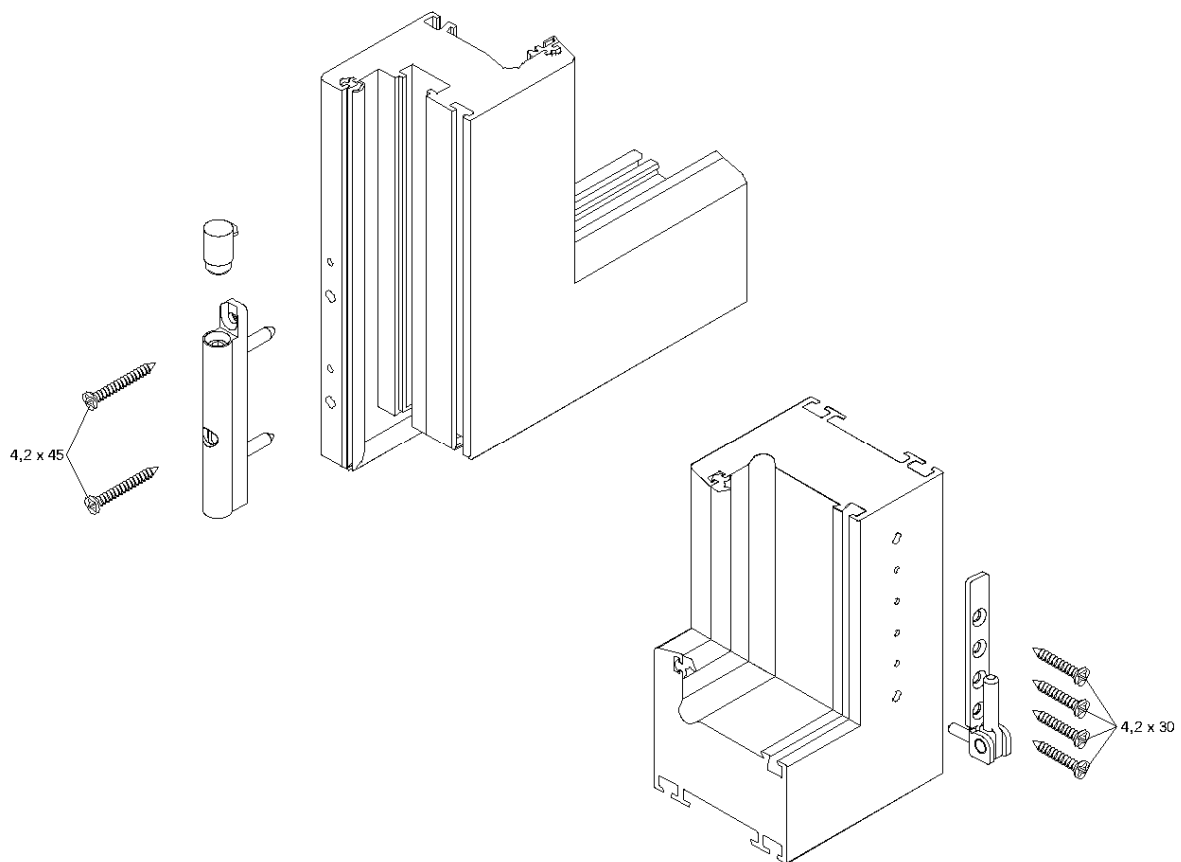

## Montagehandleiding

Hoeklager opliggend standaard wit

Schüco VarioTec

Schüco Corona

Artikelnr.

98050330