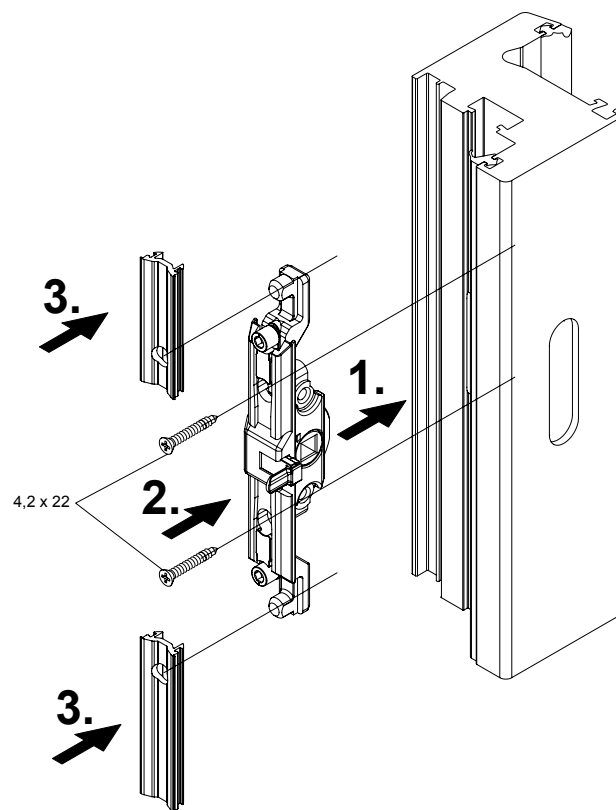

## Montagehandleiding

Overbrengingsmechanisme met foutbedieningsblokkering zilver

Schüco Corona

Schüco VarioTec

Artikelnr. 287 269 00