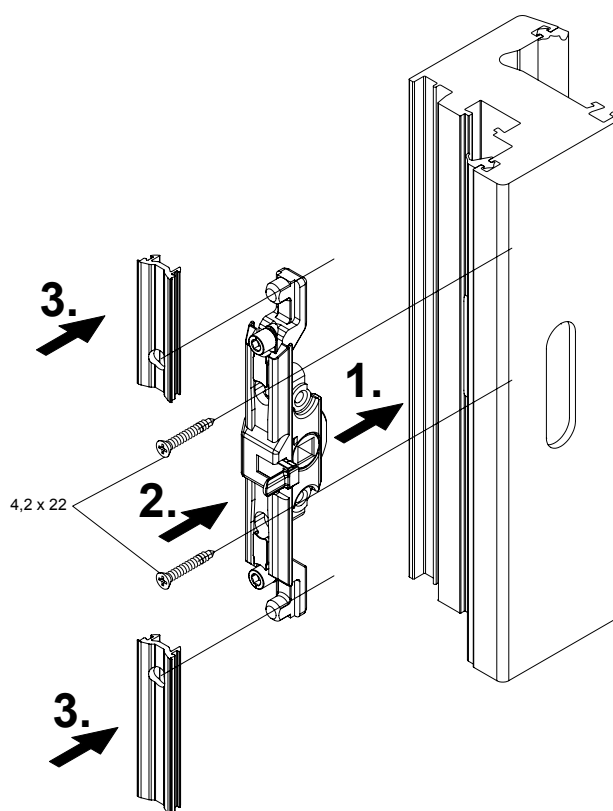

Montagehandleiding

Overbrengingsmechanisme met foutbedieningsblokkering zwart

Schüco Corona

Schüco VarioTec

Artikelnr. 287 268 00

Let op

De vervanging van hang- en sluitwerk en de afstelling van het raam mogen alleen door vakpersoneel worden uitgevoerd!