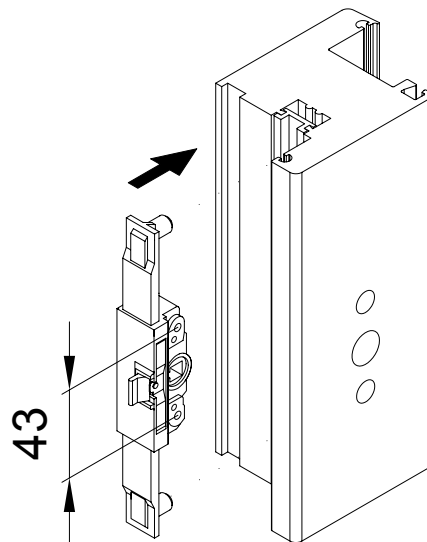

Montagehandleiding

Overbrengingsmechanisme met foutbedieningsblokkering

Schüco regelstangbeslag / Beslag 2000

Artikelnr. 254 883 00

Let op

De vervanging van hang- en sluitwerk en de afstelling van het raam mogen alleen door vakpersoneel worden uitgevoerd!