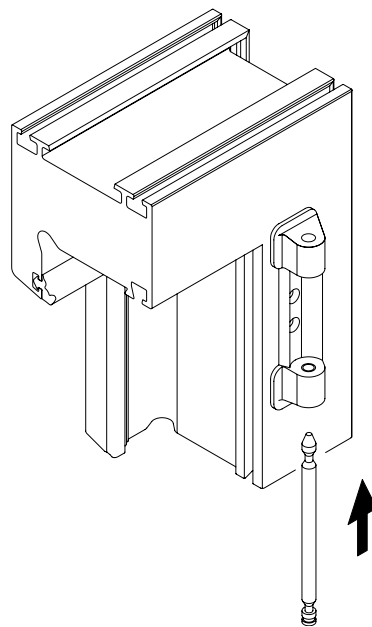

Montagehandleiding

Schaarbandstift

Schüco regelstangbeslag

Artikelnr. 253 175 00

Let op

De vervanging van hang- en sluitwerk en de afstelling van het raam mogen alleen door vakpersoneel worden uitgevoerd!