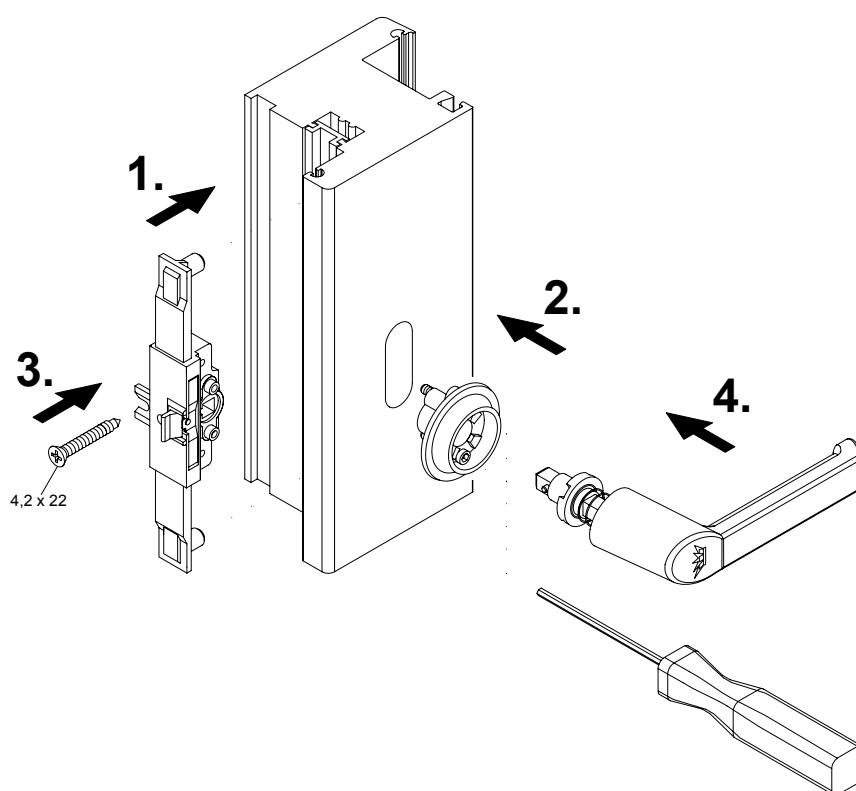

## Montagehandleiding

Overbrengingsmechanisme met foutbedienings-  
blokkering

Schüco regelstangbeslag / Beslag 2000

Artikelnr. 253 136 00

### Let op

De vervanging van hang- en sluitwerk en de afstelling van het raam mogen alleen door vakpersoneel worden uitgevoerd!