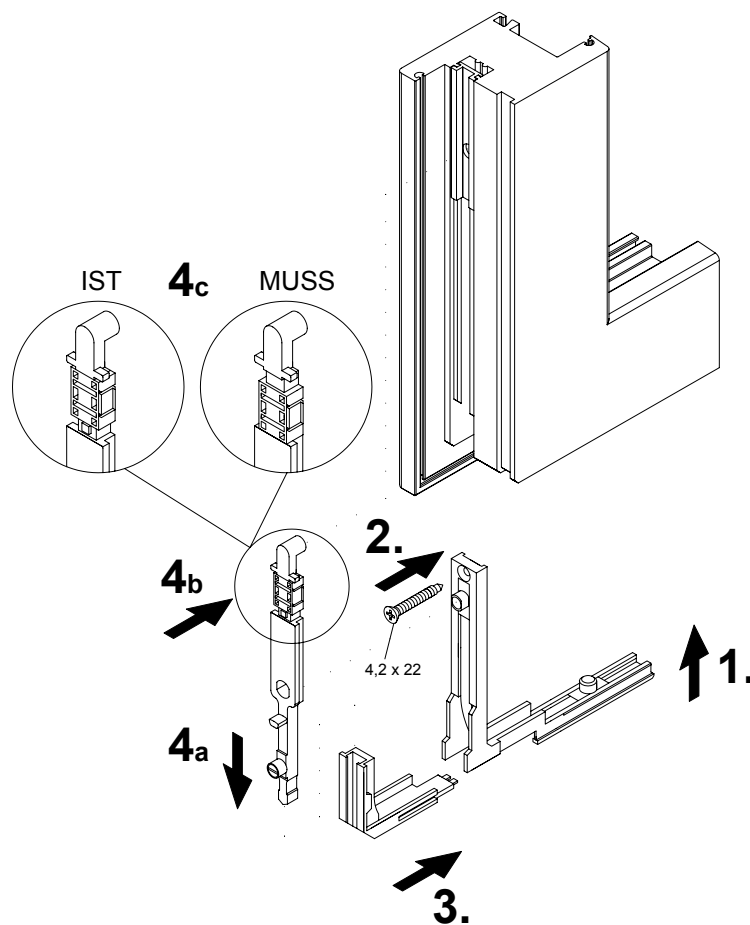

Montagehandleiding

Hoekgeleiding zonder sluitrol

Schüco regelstangbeslag

Artikelnr. 251 514 00

Let op

De vervanging van hang- en sluitwerk en de afstelling van het raam mogen alleen door vakpersoneel worden uitgevoerd!