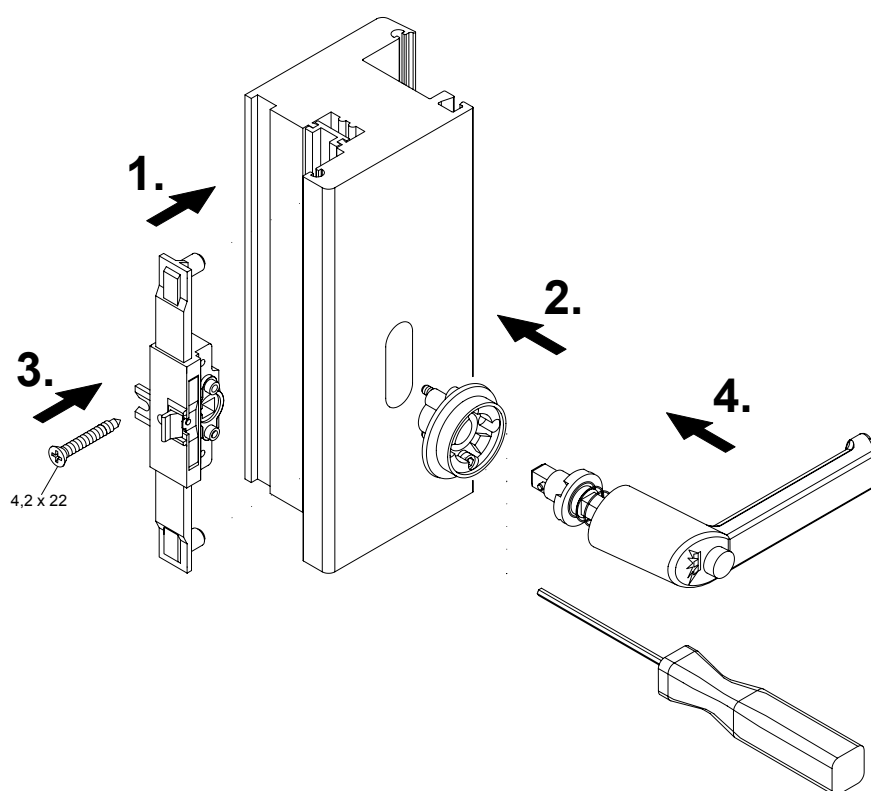

Montagehandleiding

Steekgreep met drukknop wit

Schüco regelstangbeslag / Beslag 2000

Artikelnr. 234 366 00

Let op

De vervanging van hang- en sluitwerk en de afstelling van het raam mogen alleen door vakpersoneel worden uitgevoerd!