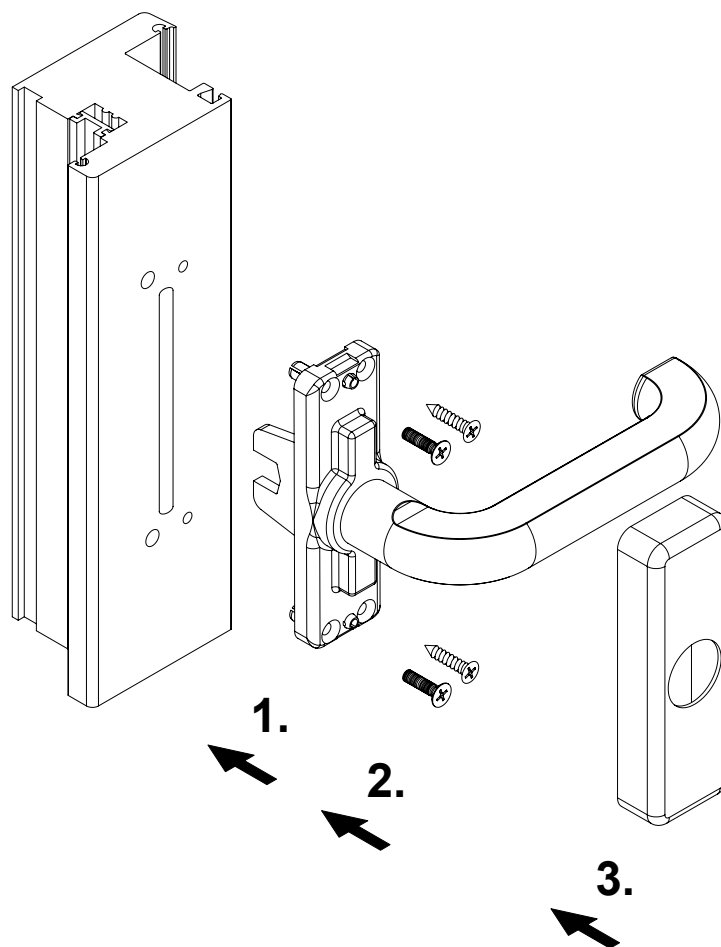

Montagehandleiding

Drijfwerkhandhendel wit
Schüco regelstangbeslag
Artikelnr. 214 556 00

Let op

De vervanging van hang- en sluitwerk en de afstelling van het raam mogen alleen door vakpersoneel worden uitgevoerd!