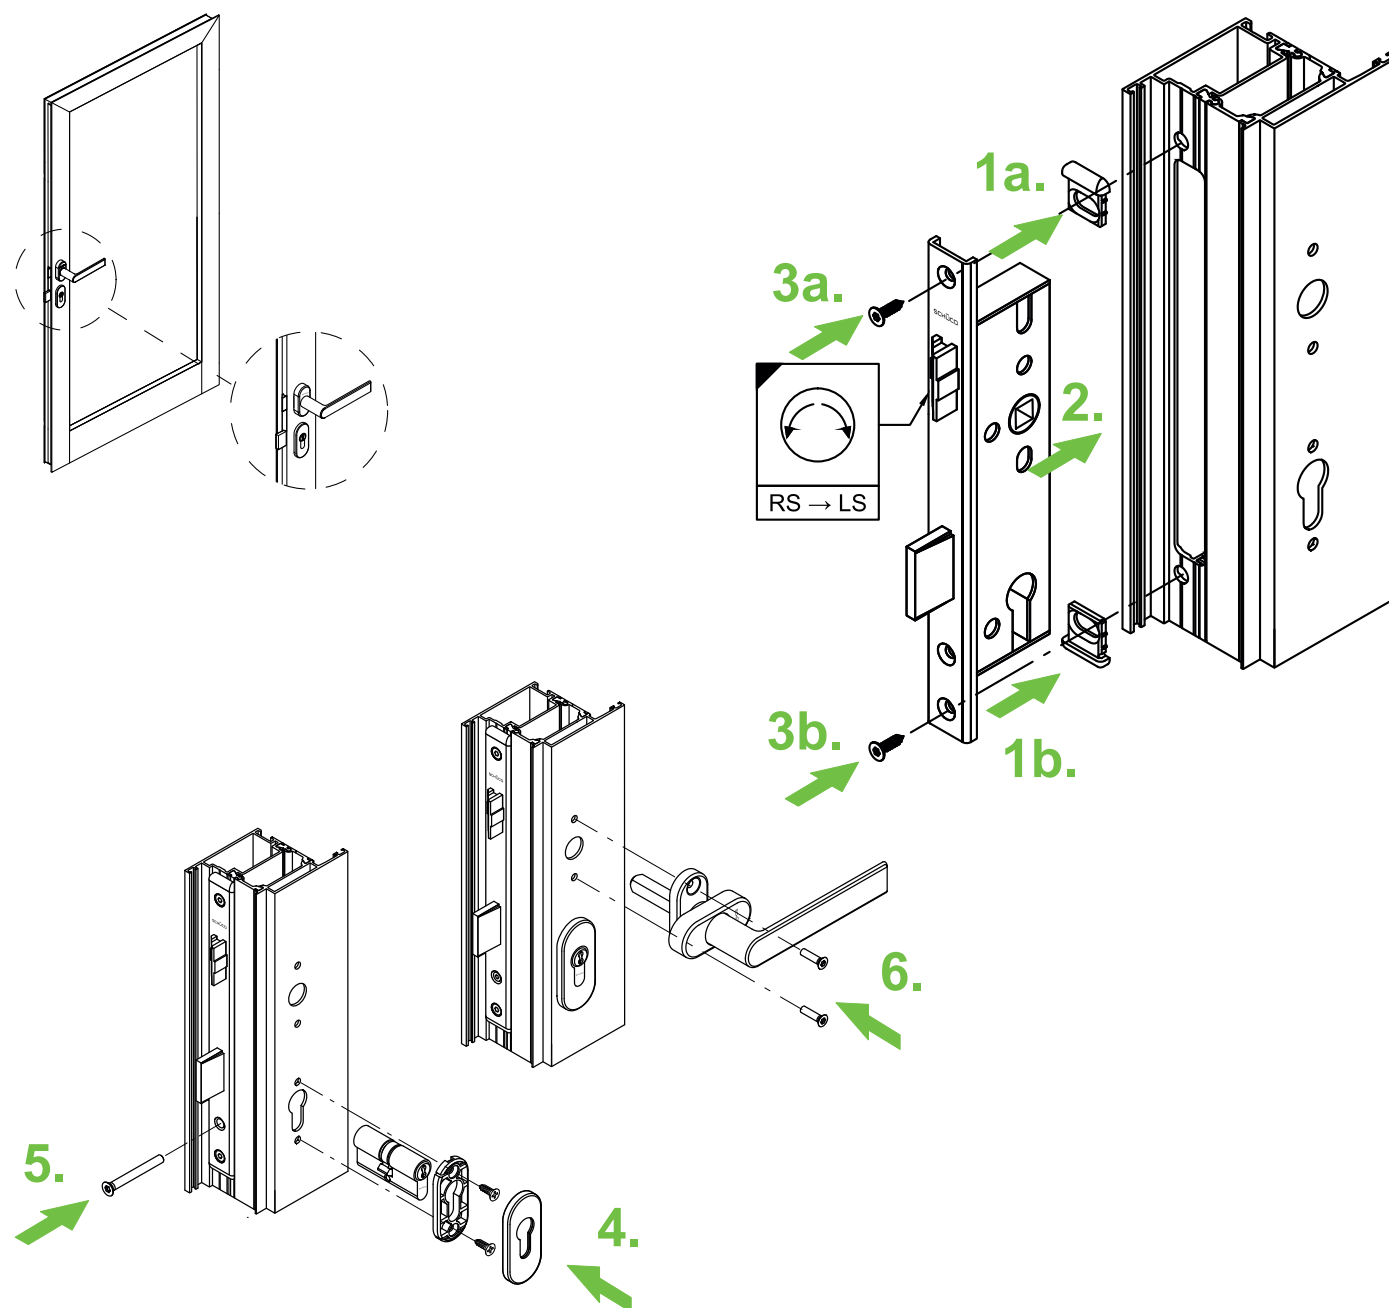

Inbouwhandleiding

Enkelvoudige vergrendeling:

Art.-nr. 211 064 Insteekslot

Aanwijzing

De vervanging van hang- en sluitwerk en de afstelling van de deur mogen alleen door vakpersoneel worden uitgevoerd!

Het artikel lijkt op de afbeelding.